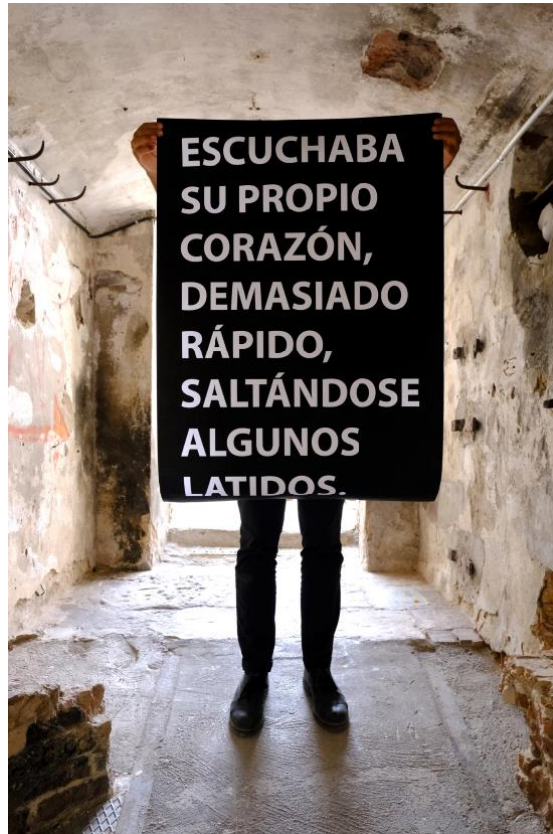

2022

Print on paper.

70 x 50 cm.

Edition of 3 + 1AP

adngaleria

c/ Mallorca, 205
08036 Barcelona
T. (+34) 93 451 0064
info@adngaleria.com
www.adngaleria.com

Ruido. Nuestra parte de noche

2022